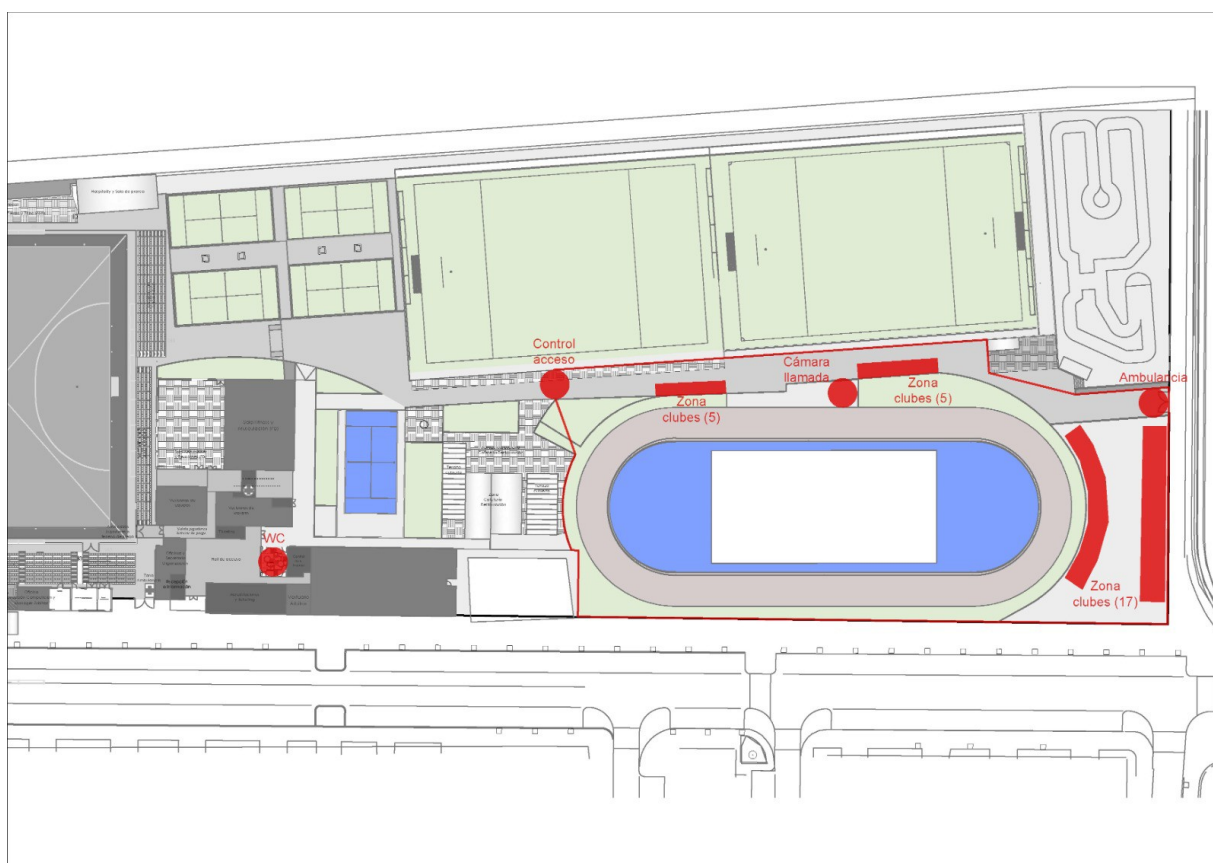

El lugar de celebración de la jornada será en el Polideportivo Verge del Carne-Beteró, C/ Campillo de Altobuey, 1, 46022 Valencia

La hora de comienzo de las pruebas será a las 15:30

Calentamiento categorías desde Mini hasta Alevin 15:00-15:15h

Se habilitarán espacios dentro del recinto para alojar a los equipos.

El patinódromo cuenta con una cuerda de 200 metros divididos en rectas de 55 metros y curvas peraltadas de 15 metros de diámetro. El firme está formado por resina sintética sobre conglomerado de asfalto.